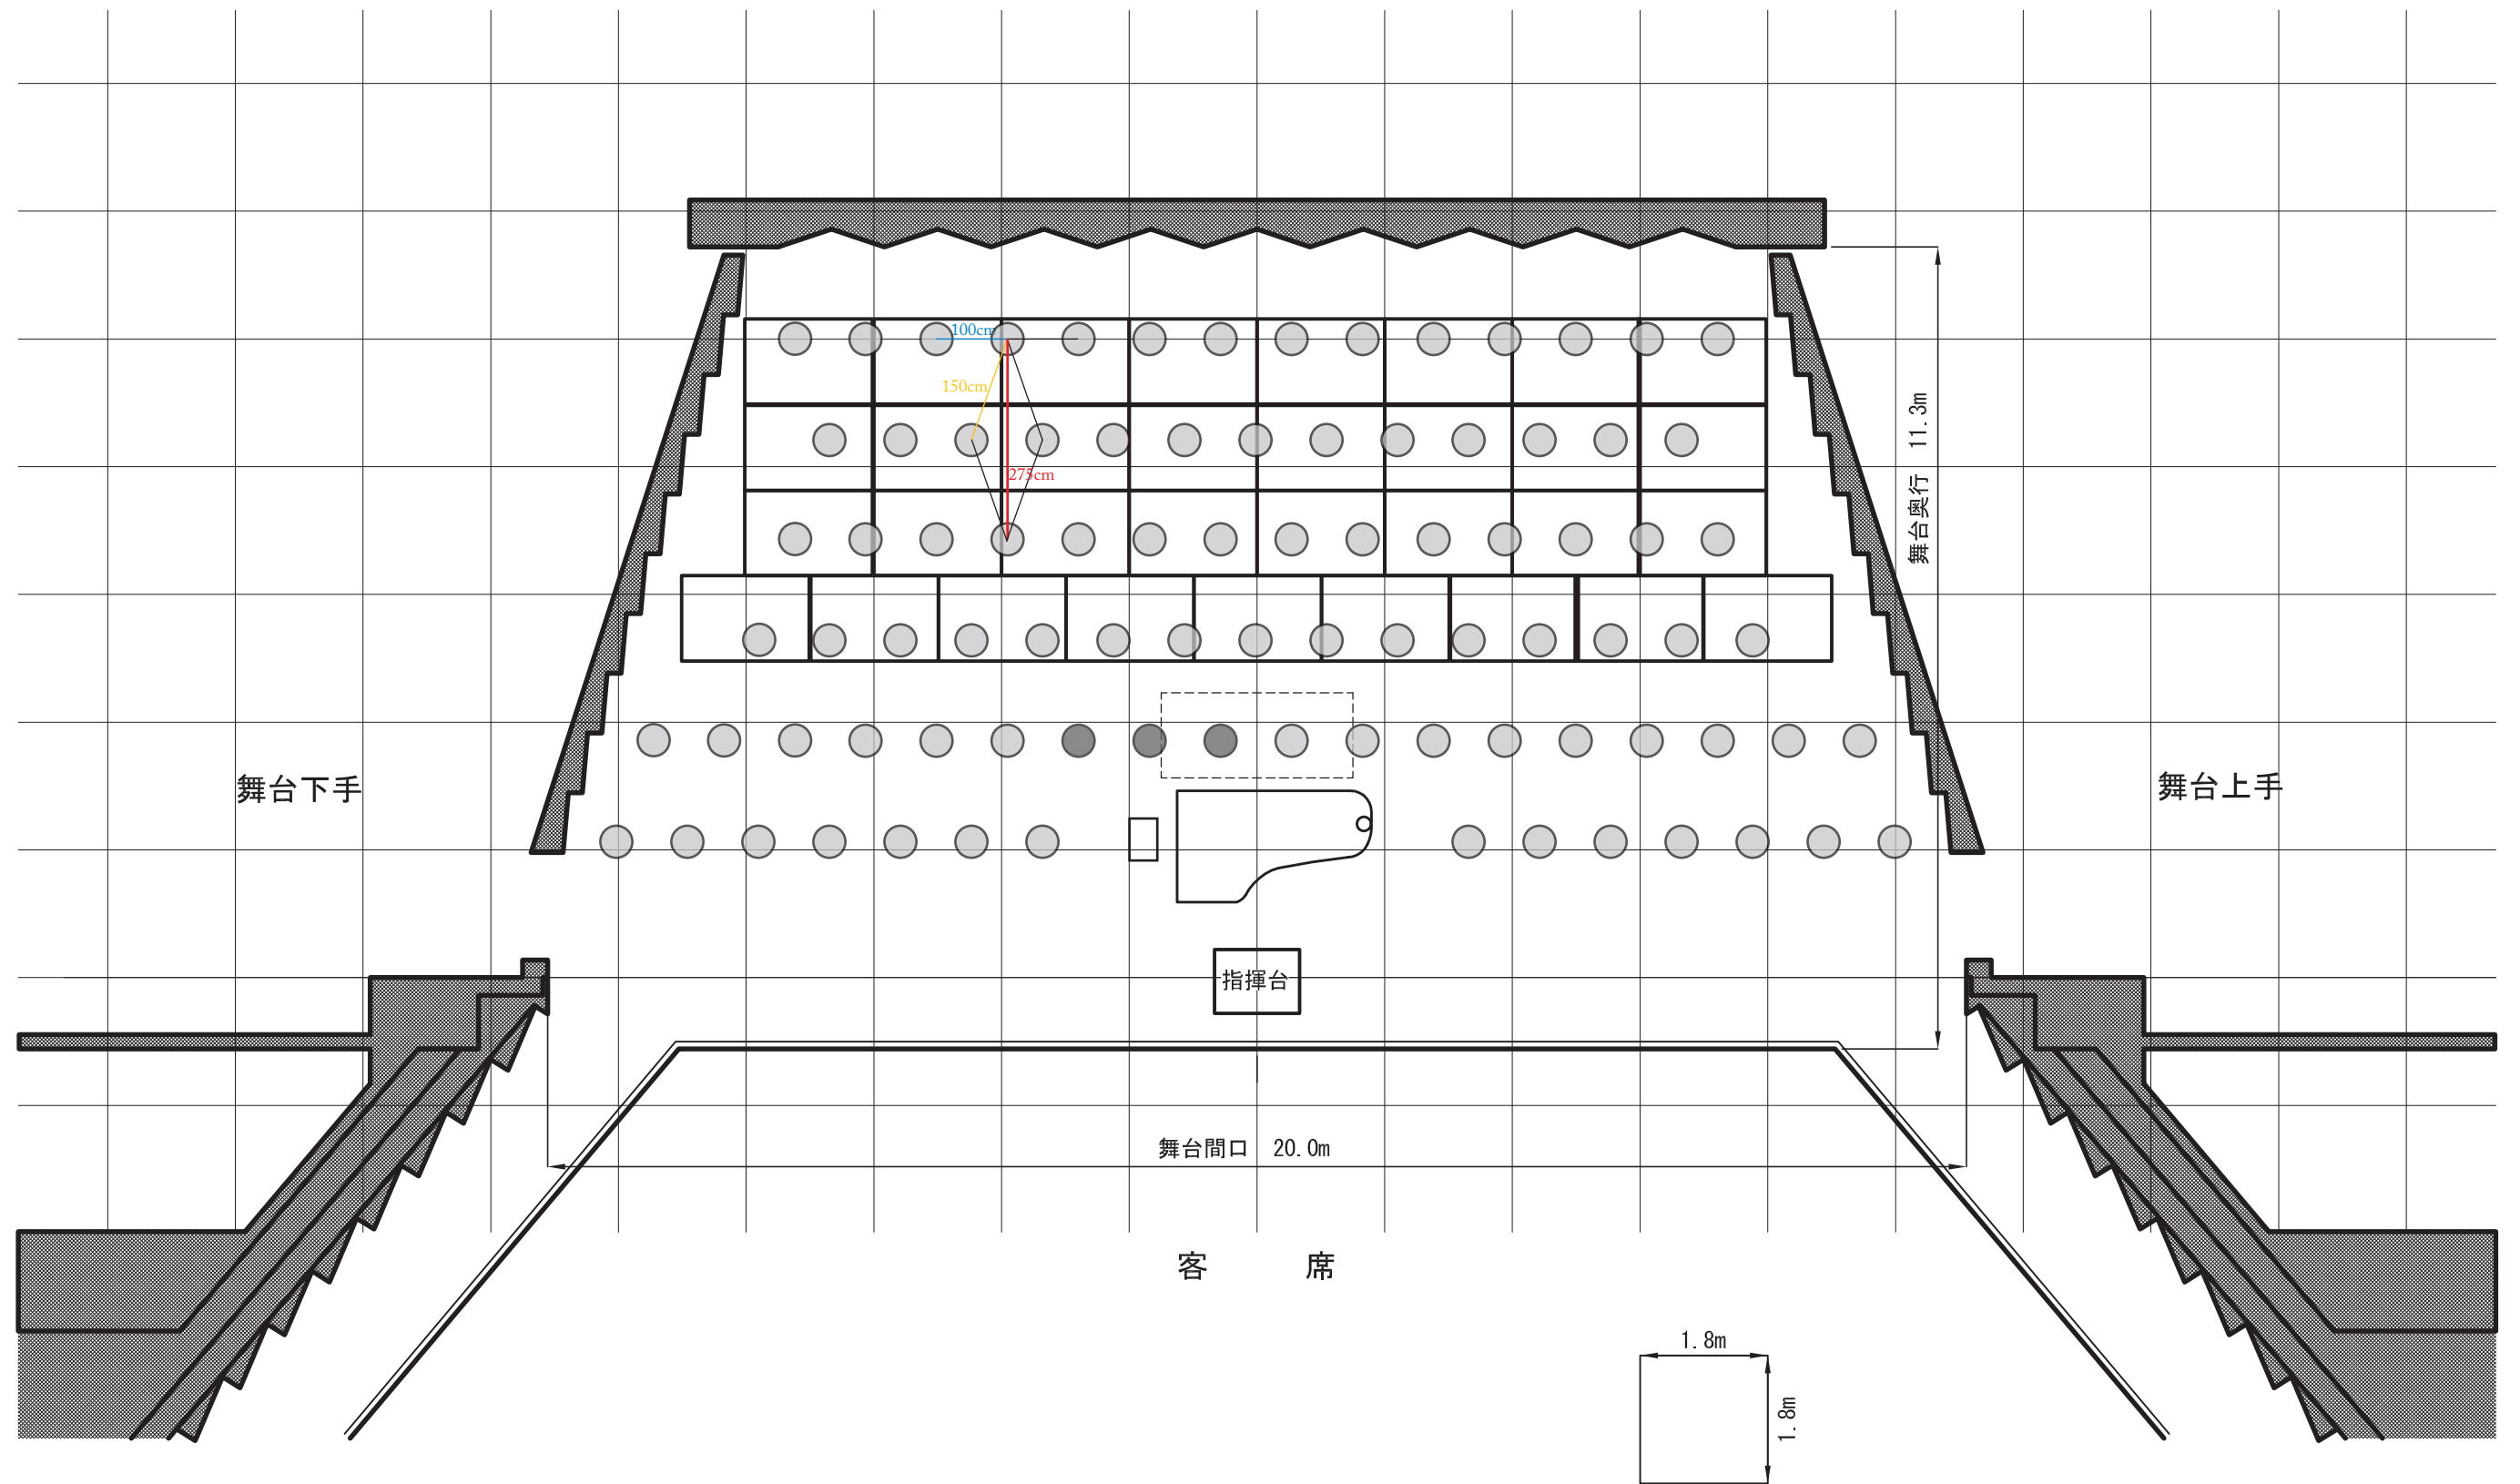

府中の森芸術劇場どりーむホール

S=1:100

- 立ち位置目安
- 無伴奏時のみ使用可能

左右100cm、斜め前方150cmの間隔
 後方より14名、13名、14名、15名、18名(15名)、14名
 合計88名(85名)