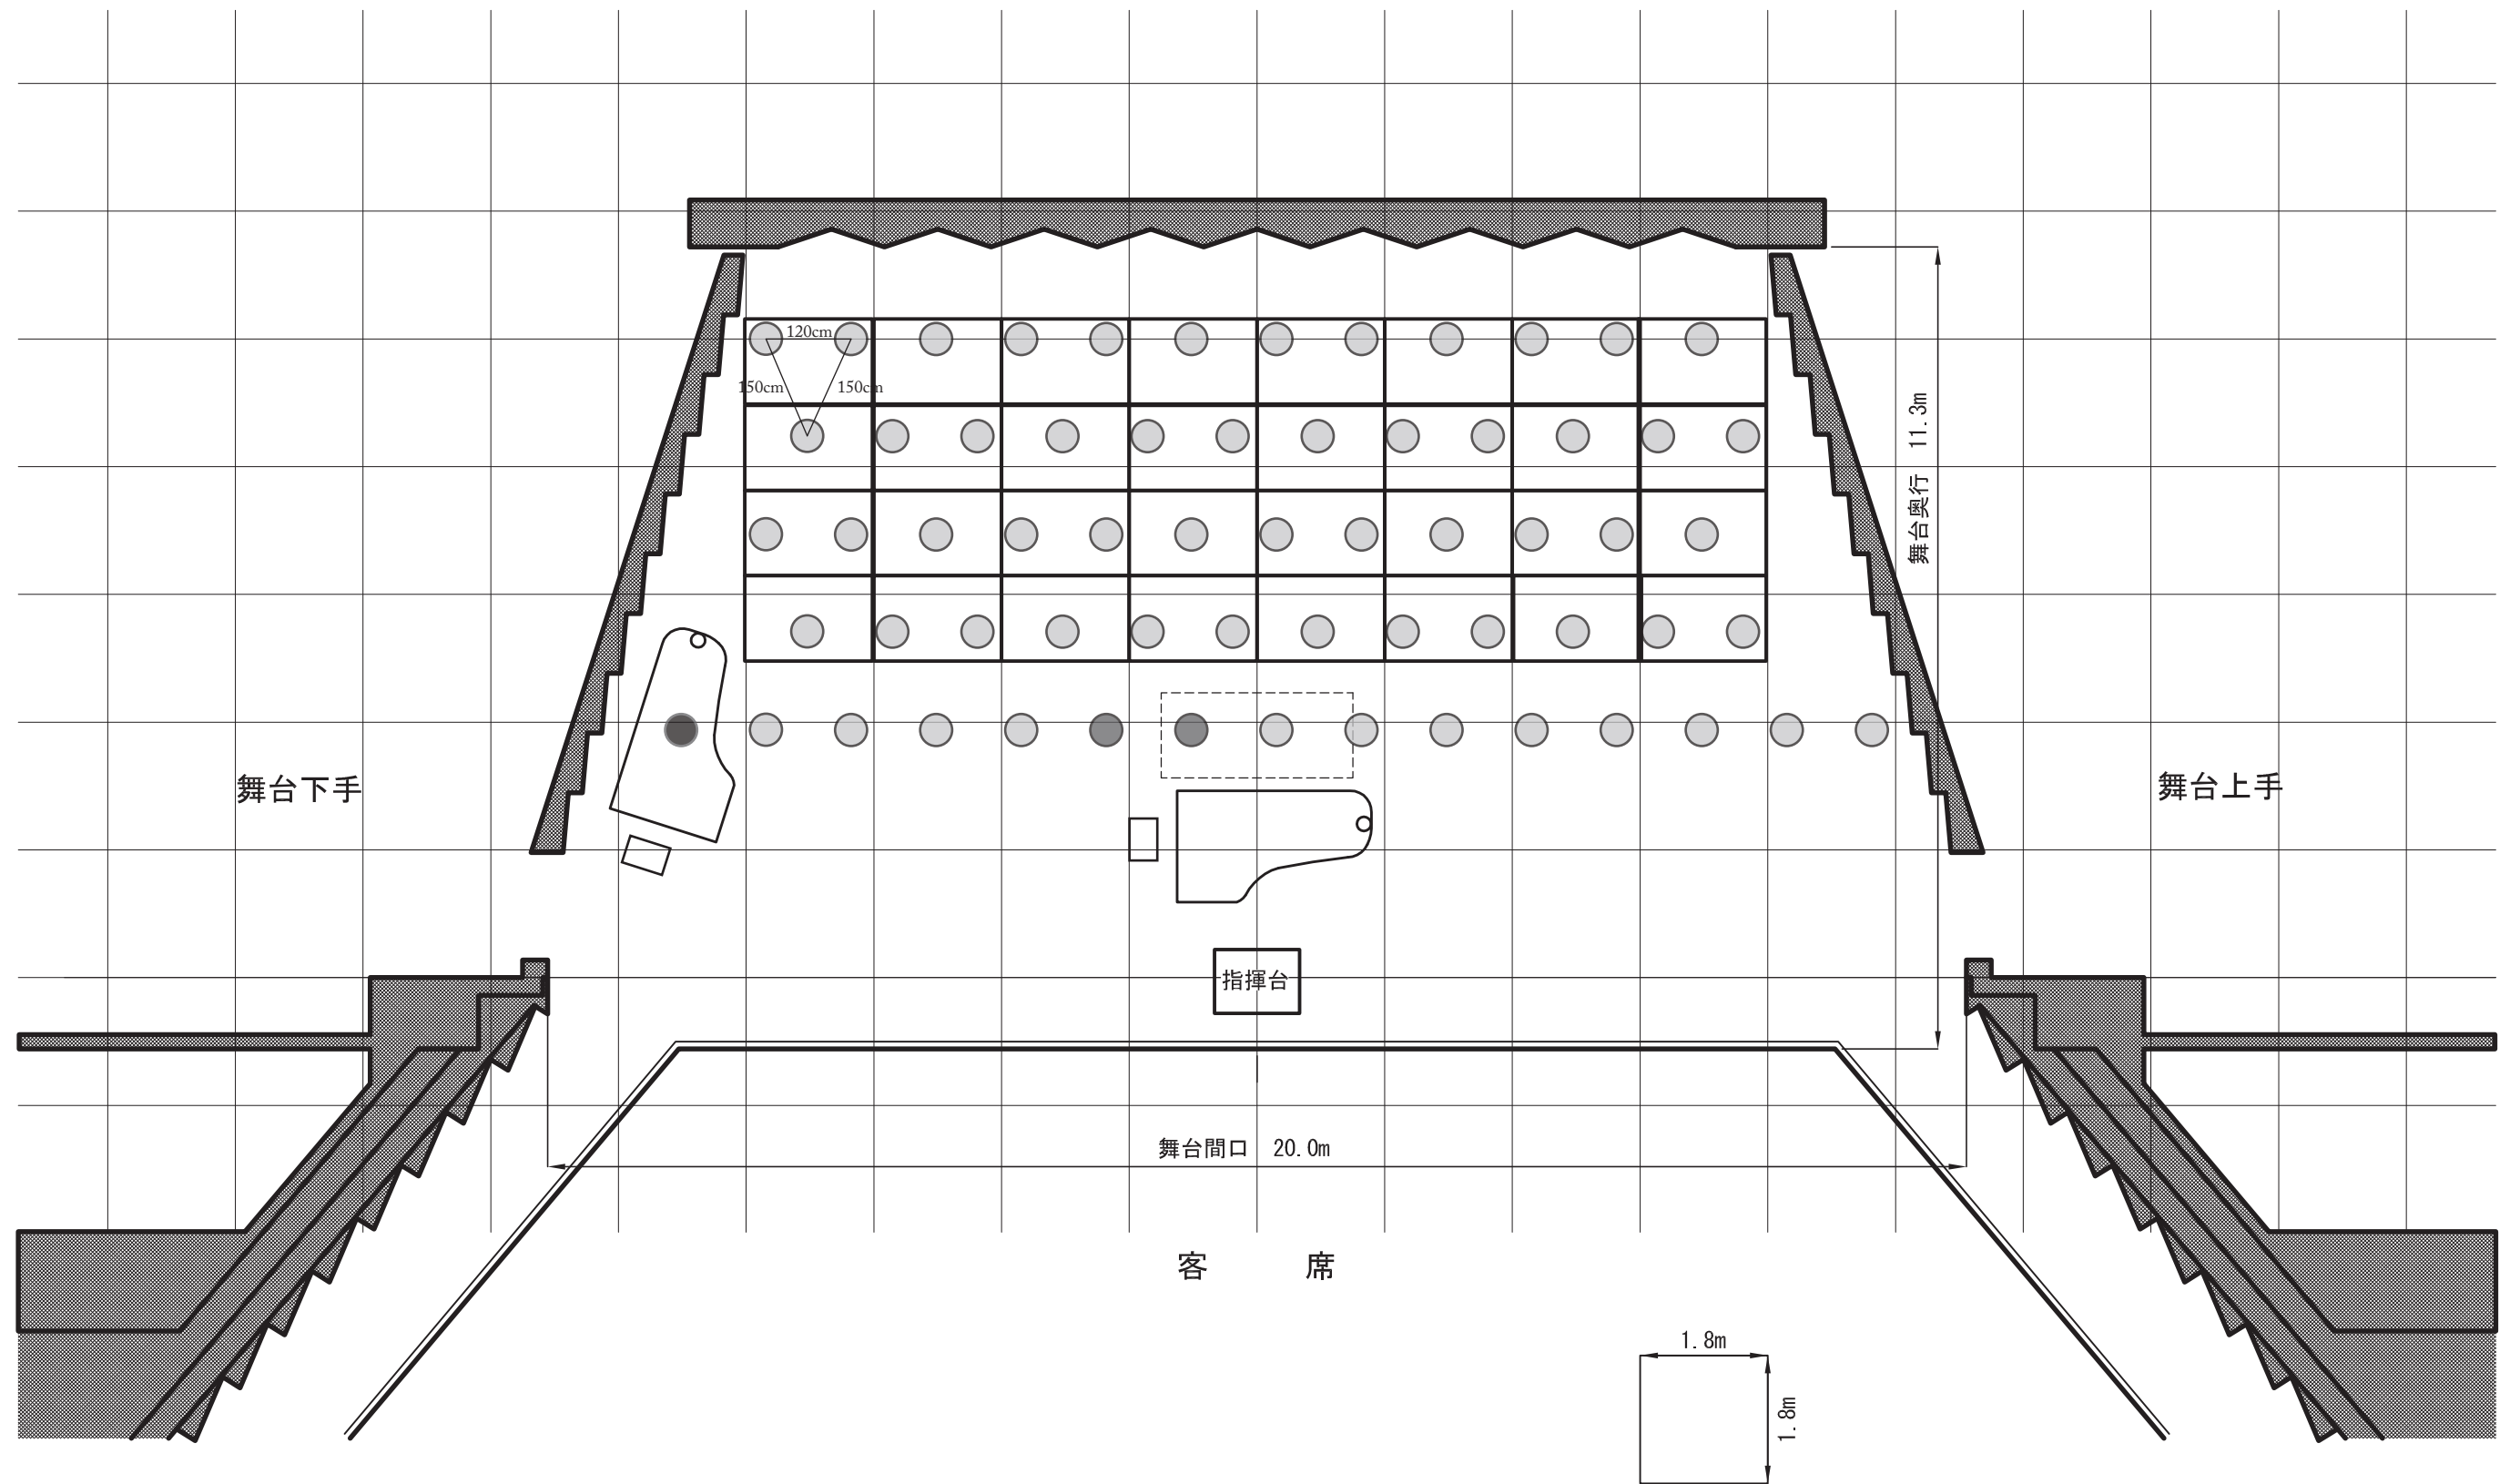

府中の森芸術劇場どりーむホール

S=1:100

- 立ち位置目安
- 無伴奏時のみ使用可能
- ピアノ中央時のみ使用可能

左右120cm、前方150cmの間隔とした場合
 後方より12名、12名、12名、12名、13名(15名)
 合計61名(63名)