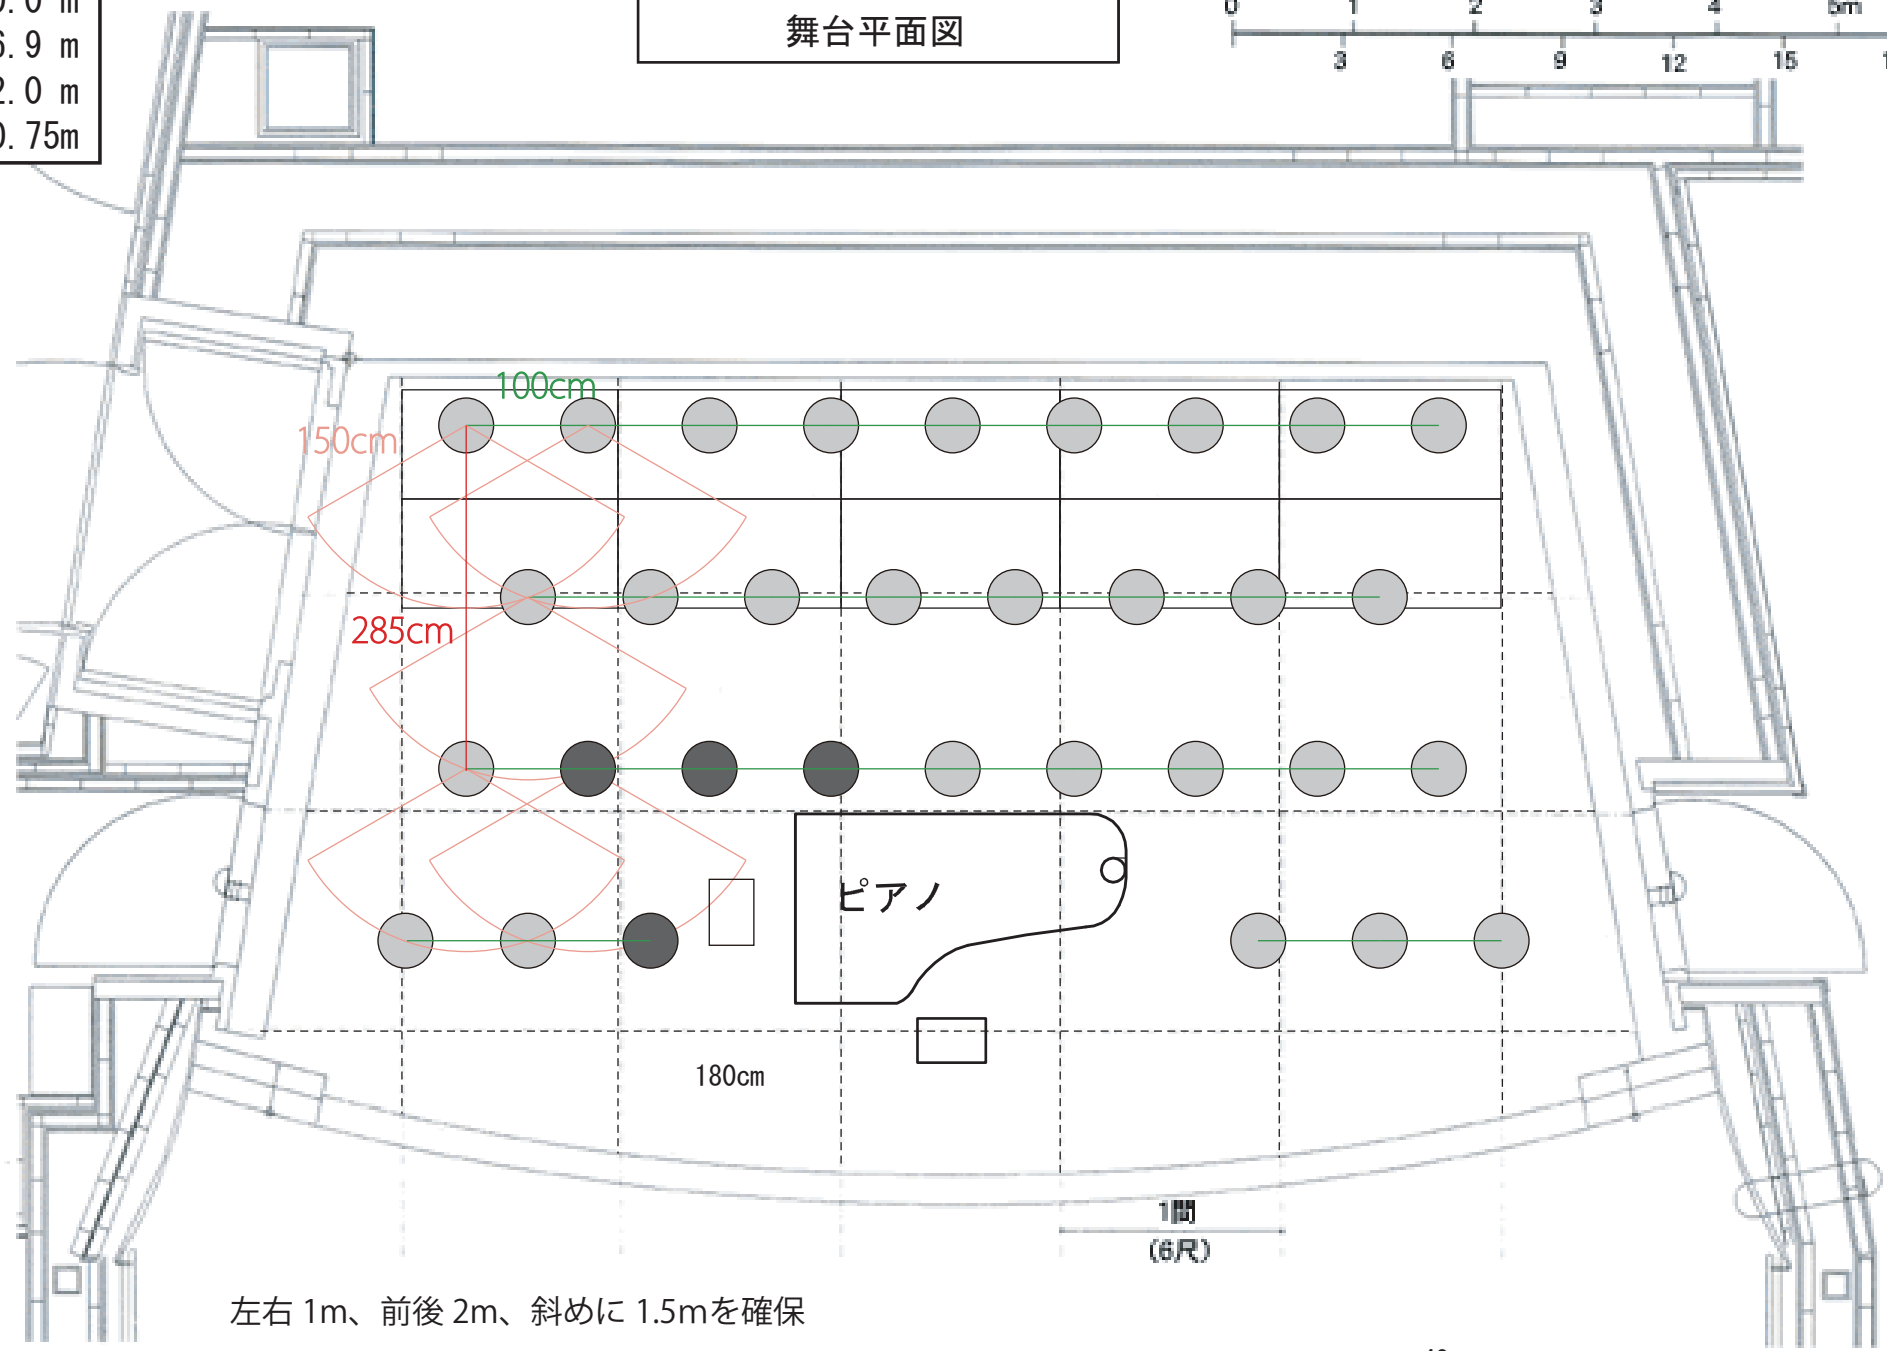

浜離宮朝日ホール 並び位置目安 (ガイドライン第3版準拠)

開口前	12.1 m
後	10.0 m
奥行き	6.9 m
天井高	12.0 m
舞台高	0.75m

舞台平面図

左右 1m、前後 2m、斜めに 1.5mを確保
 32名 (ピアノ使用時は 28名) がマスク無で歌唱できる