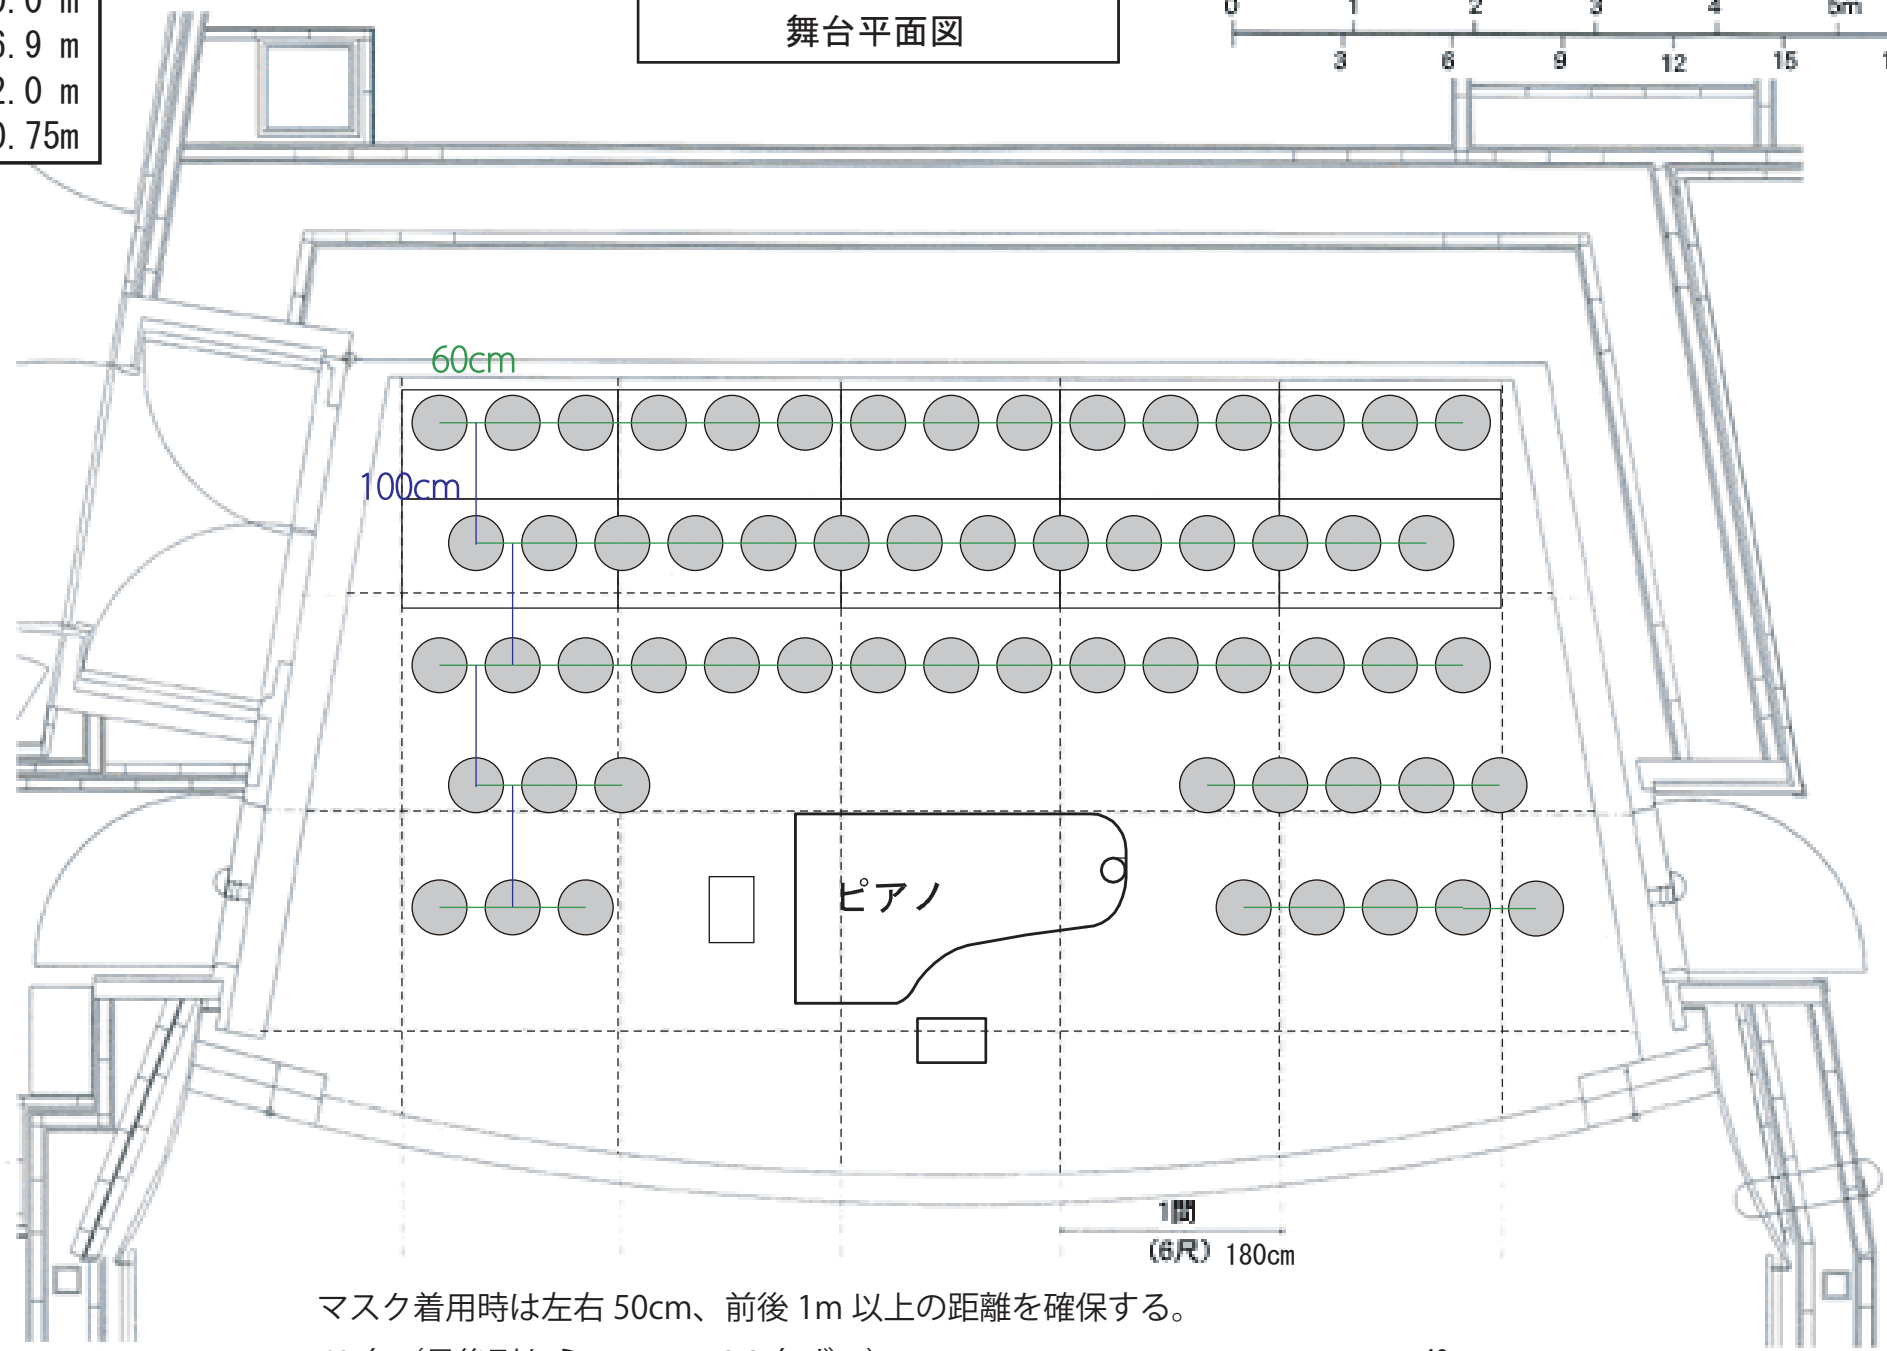

浜離宮朝日ホール 参考：マスク着用時（クラ協準拠）

開口前	12.1 m
後	10.0 m
奥行き	6.9 m
天井高	12.0 m
舞台高	0.75m

舞台平面図

マスク着用時は左右 50cm、前後 1m 以上の距離を確保する。

60 名（最後列から 15,14,15,8,8 名ずつ）