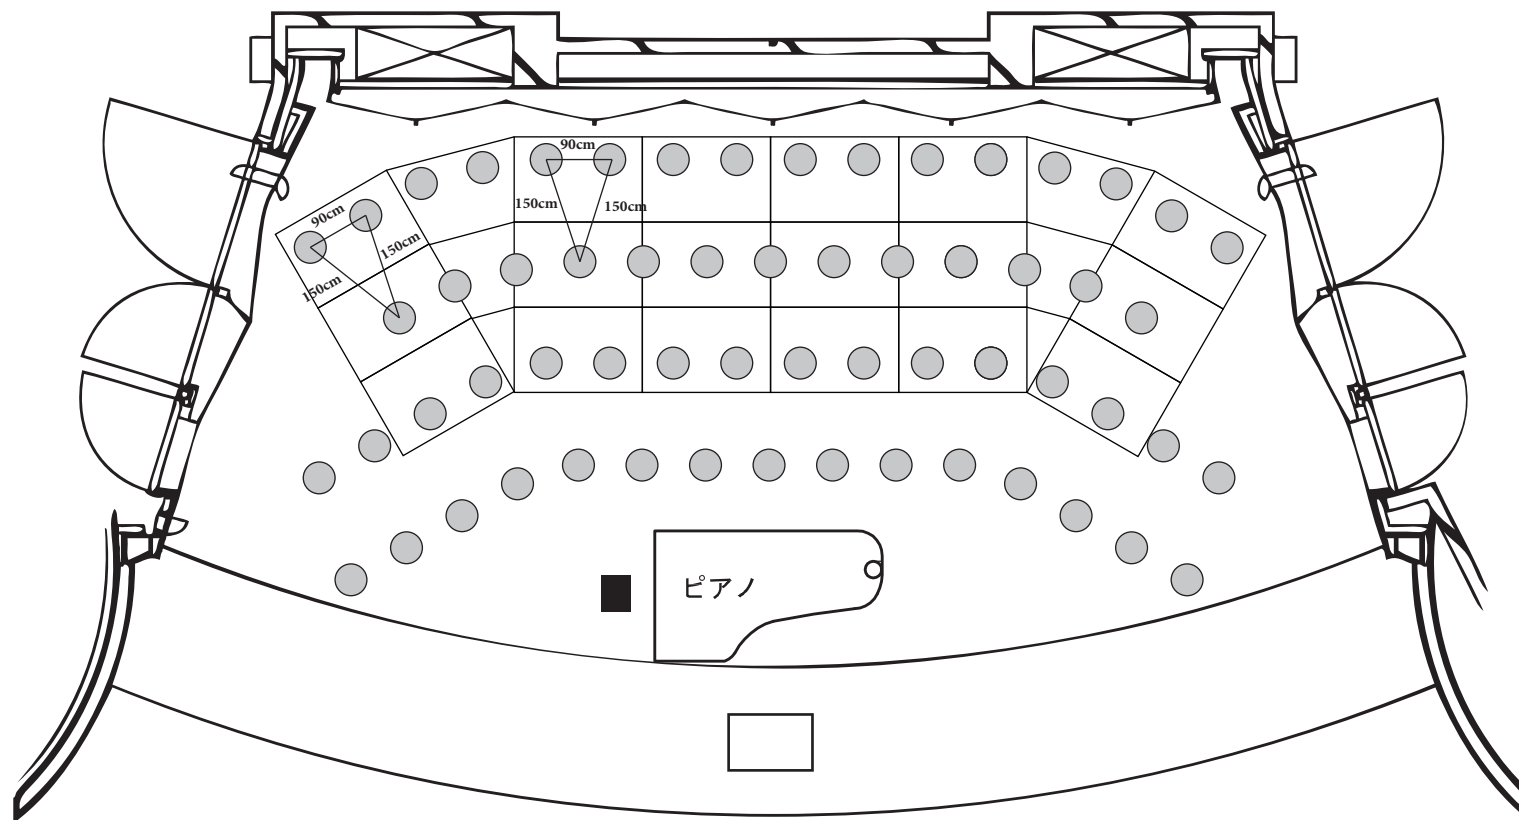

春のコーラスコンテスト2021
山台配置案および立ち位置の目安 2/21 ジュニア

左右90cm 前方150cm の間隔を目安としたとき
最後列より 16名、13名、16名、15名、
合計60名

図面名称	第一生命ホール舞台図		scale	1/100		date	第一生命ホール
------	------------	--	-------	-------	--	------	---------