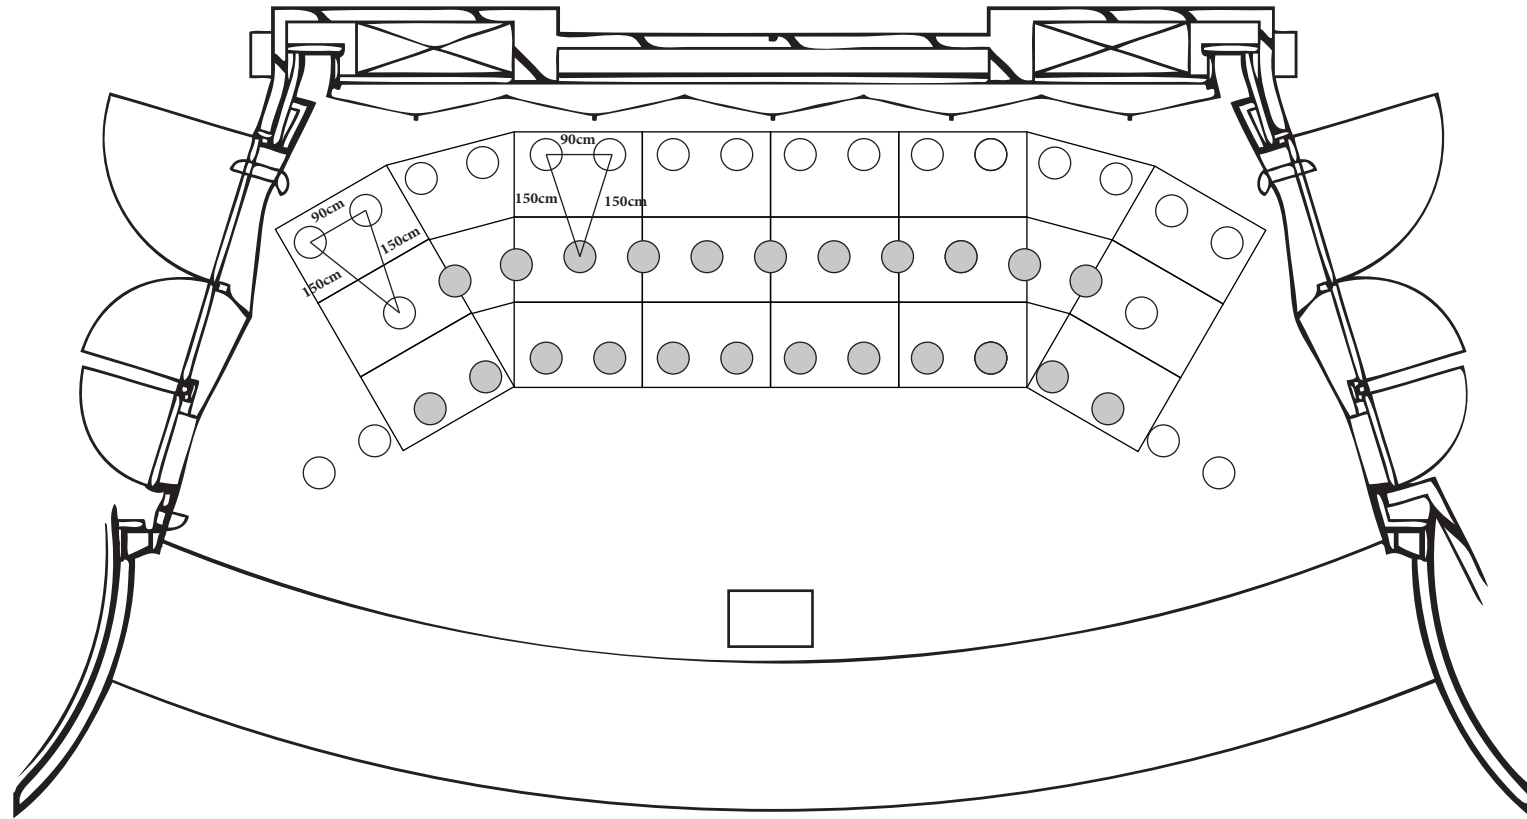

春のコーラスコンテスト2021

山台配置案および立ち位置の目安 2/20 一般 2/21 ユース

図面名称

第一生命ホール舞台図

scale

1/100

date

第一生命ホール